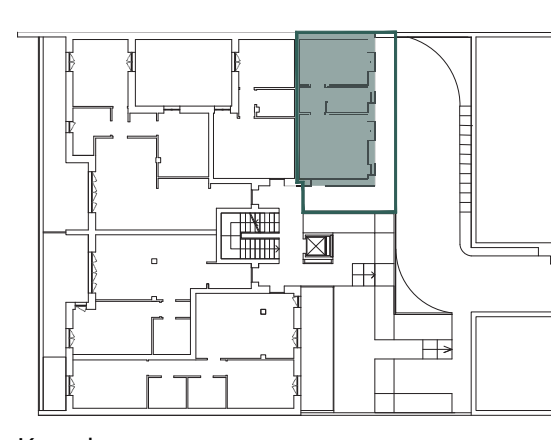

M52

VIALE MOLISE 52, MILANO

PIANO TERRA

T.5

ingresso	0
soggiorno-cucina-pranzo	1
camera	1
bagno	1
ripostiglio-lavanderia	1
balcone/terrazzo/patio	1

superficie appartamento	46,30 mq
superficie terrazzo	20,50 mq