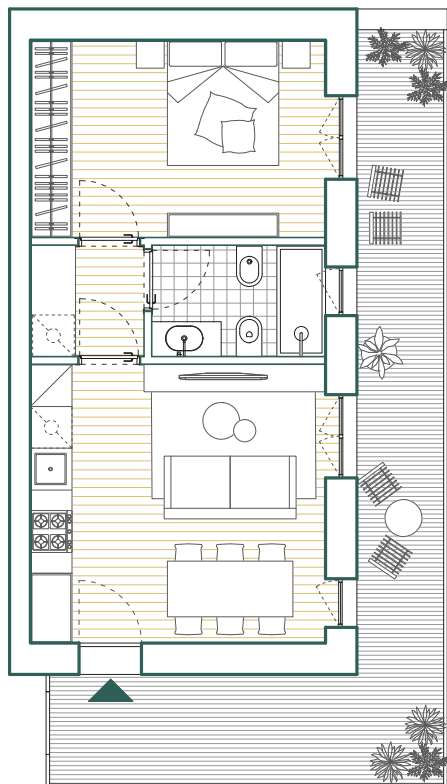

M52

VIALE MOLISE 52, MILANO

PIANO TERRA

T.5

ingresso	0
soggiorno-cucina-pranzo	1
camera	1
bagno	1
ripostiglio-lavanderia	1
balcone/terrazzo/patio	1

superficie appartamento	46,30 mq
superficie terrazzo	20,50 mq