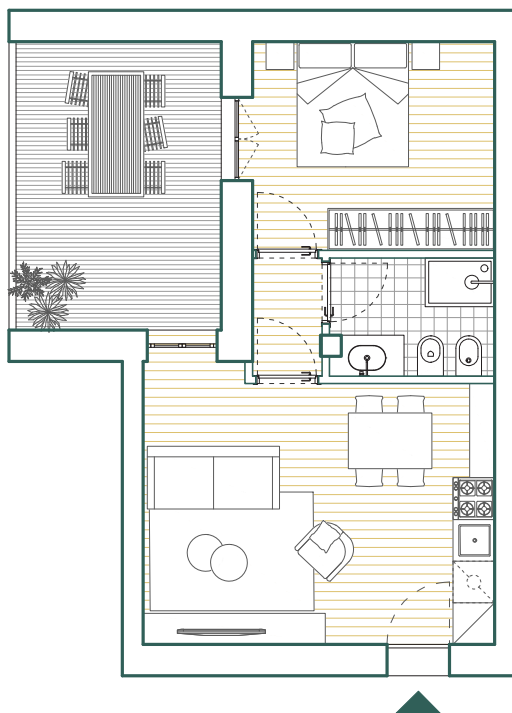

M52

VIALE MOLISE 52, MILANO

PIANO TERRA

T.4

ingresso	0
soggiorno-cucina-pranzo	1
camera	1
bagno	1
ripostiglio-lavanderia	0
balcone/terrazzo/patio	1

superficie appartamento	44,00 mq
superficie patio	11,80 mq