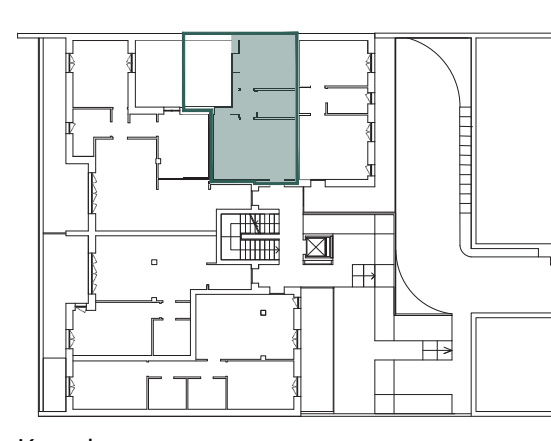

M52

VIALE MOLISE 52, MILANO

PIANO TERRA

T.4

ingresso	0
soggiorno-cucina-pranzo	1
camera	1
bagno	1
ripostiglio-lavanderia	0
balcone/terrazzo/patio	1

superficie appartamento	44,00 mq
superficie patio	11,80 mq