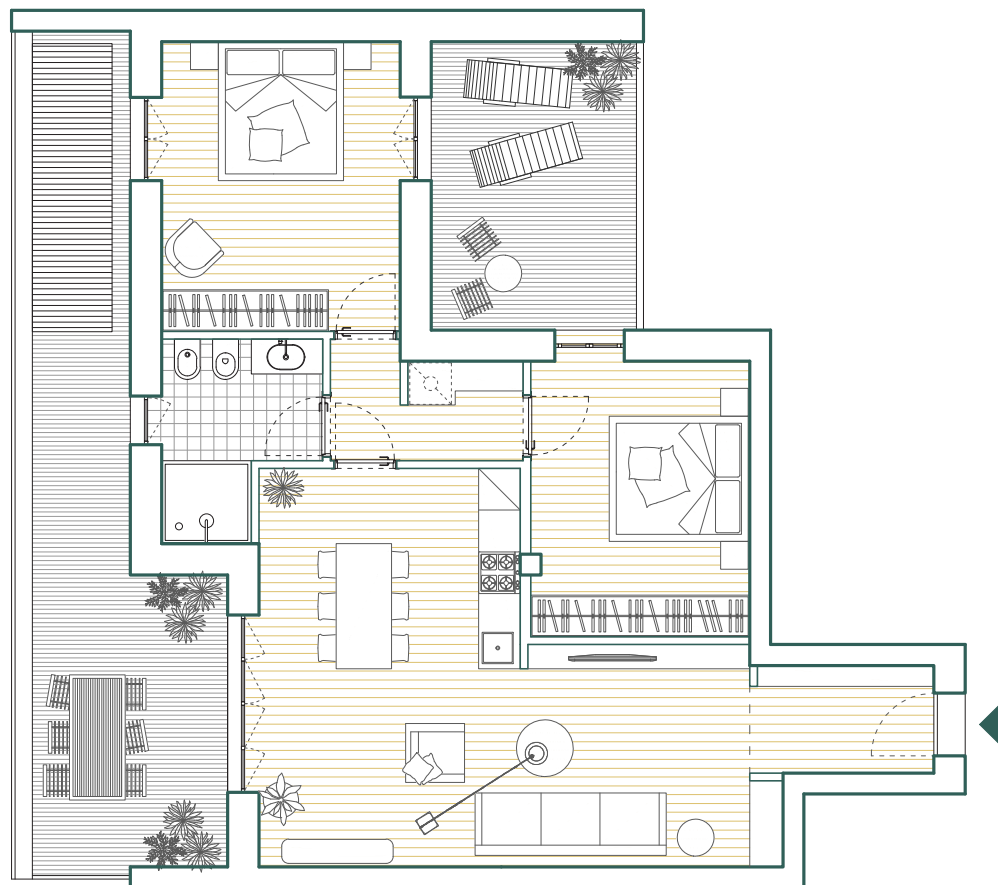

## PIANO TERRA

### T.3

ingresso	1
soggiorno-cucina-pranzo	1
camera	2
bagno	1
ripostiglio-lavanderia	1
balcone/terrazzo/patio	1

superficie appartamento	90,90 mq
superficie terrazzo	23,00 mq
superficie patio	11,80 mq

Keyplan