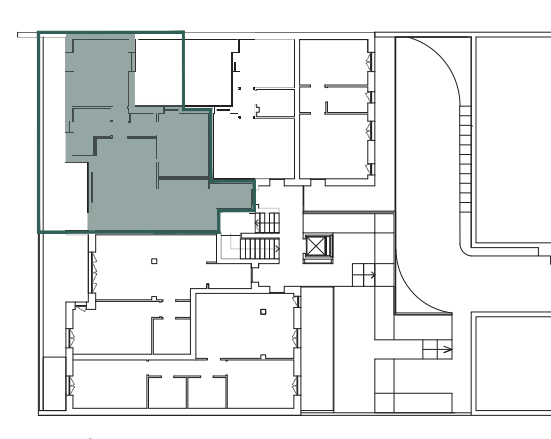

## PIANO TERRA

### T.3

ingresso	1
soggiorno-cucina-pranzo	1
camera	2
bagno	1
ripostiglio-lavanderia	1
balcone/terrazzo/patio	1

superficie appartamento	90,90 mq
superficie terrazzo	23,00 mq
superficie patio	11,80 mq

Keyplan