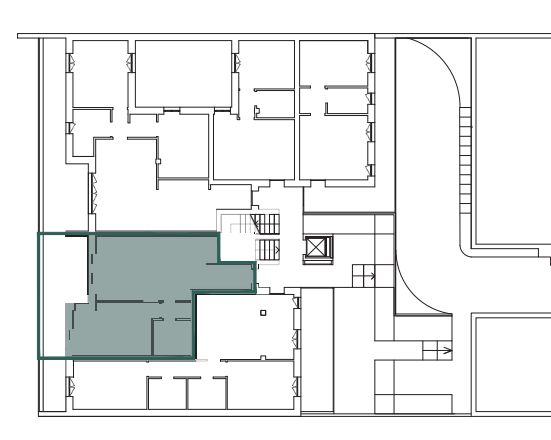

PIANO TERRA

T.2

ingresso	1
soggiorno-cucina-pranzo	1
camera	1
bagno	1
ripostiglio-lavanderia	1
balcone/terrazzo/patio	1

superficie appartamento	65,70 mq
superficie terrazzo	21,50 mq

Keyplan