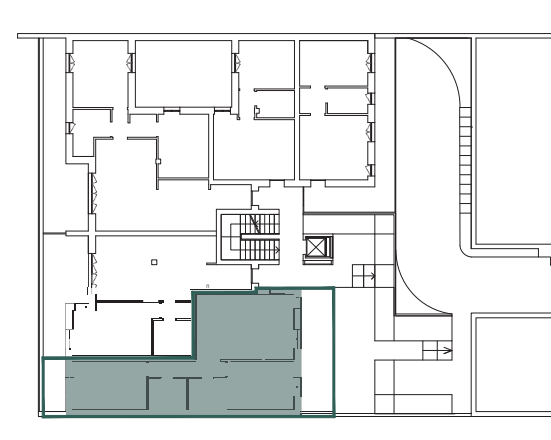

M52

VIALE MOLISE 52, MILANO

PIANO TERRA

T.1

ingresso	1
soggiorno-cucina-pranzo	1
camera	2
bagno	2
ripostiglio-lavanderia	0
balcone/terrazzo/patio	2

superficie appartamento	81,75 mq
superficie terrazzo	16,15 mq
superficie balcone	4,70 mq