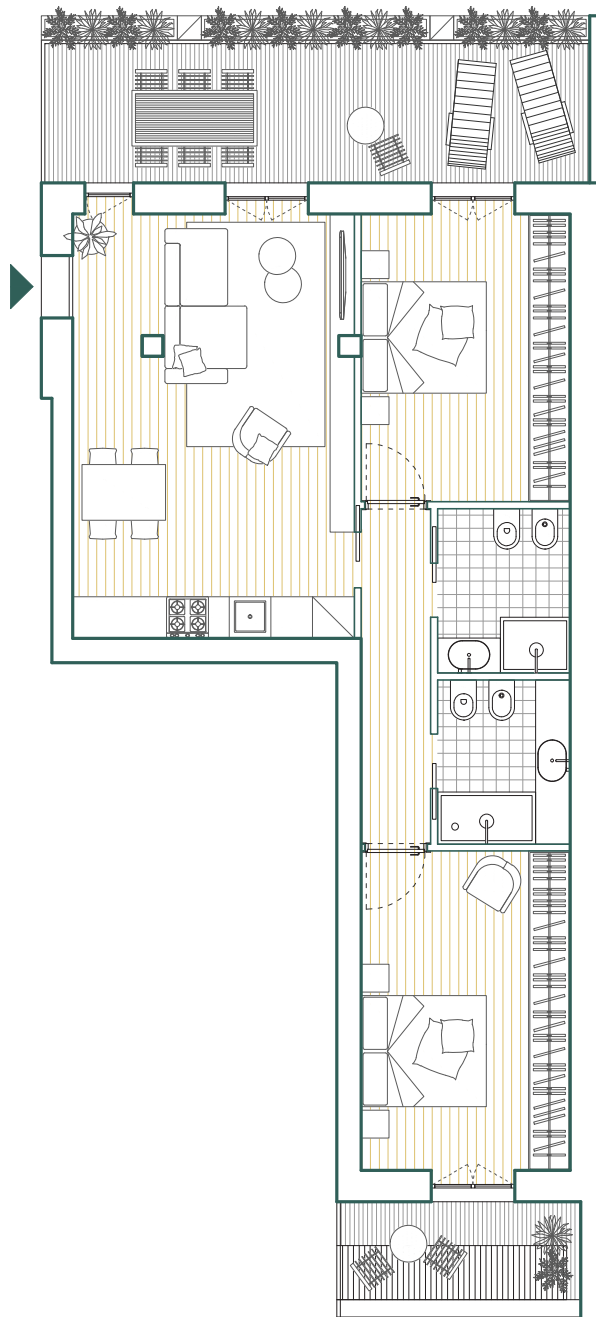

M52

VIALE MOLISE 52, MILANO

PIANO TERRA

T.1

ingresso	1
soggiorno-cucina-pranzo	1
camera	2
bagno	2
ripostiglio-lavanderia	0
balcone/terrazzo/patio	2

superficie appartamento	81,75 mq
superficie terrazzo	16,15 mq
superficie balcone	4,70 mq