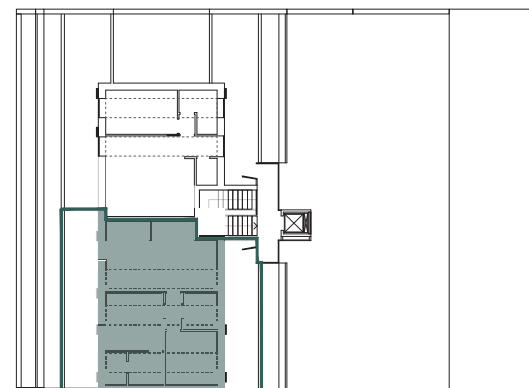

## PIANO SECONDO

### 2.1

ingresso	0
soggiorno-cucina-pranzo	1
camera	2
bagno	2
ripostiglio-lavanderia	0
balcone/terrazzo/patio	2

superficie appartamento	82,65 mq
superficie terrazzo	41,80 mq

Keyplan