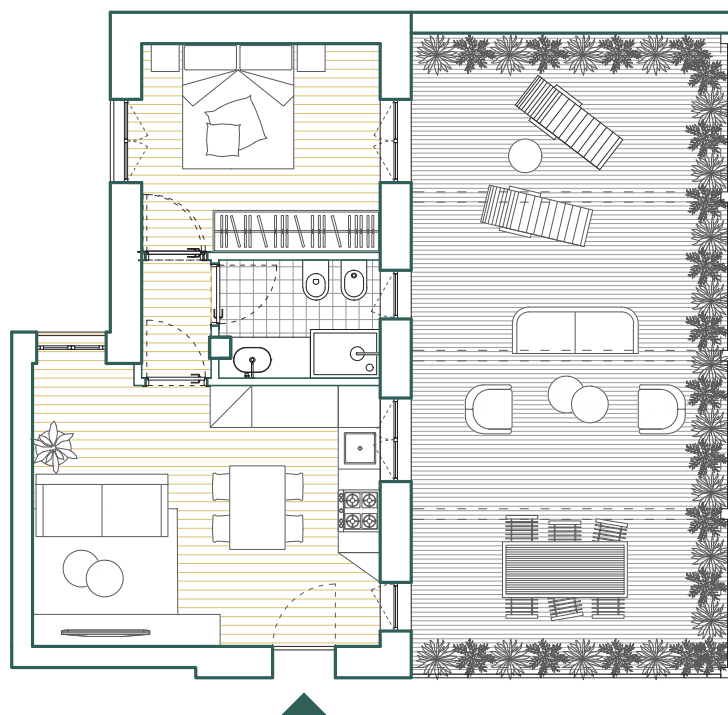

M52

VIALE MOLISE 52, MILANO

PIANO PRIMO

1.4

ingresso	0
soggiorno-cucina-pranzo	1
camera	1
bagno	1
ripostiglio-lavanderia	0
balcone/terrazzo/patio	1

superficie appartamento	46,30 mq
superficie terrazzo	42,60 mq