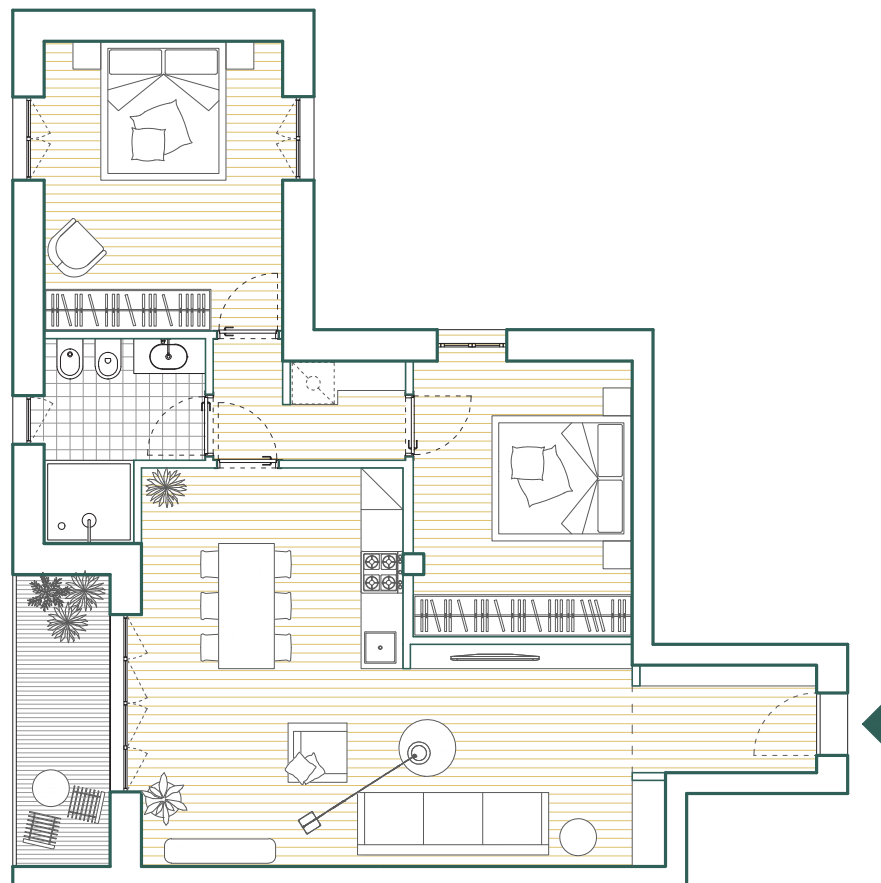

M52

VIALE MOLISE 52, MILANO

PIANO PRIMO

1.3

ingresso	1
soggiorno-cucina-pranzo	1
camera	2
bagno	1
ripostiglio-lavanderia	1
balcone/terrazzo/patio	1

superficie appartamento	90,90 mq
superficie balcone	5,90 mq