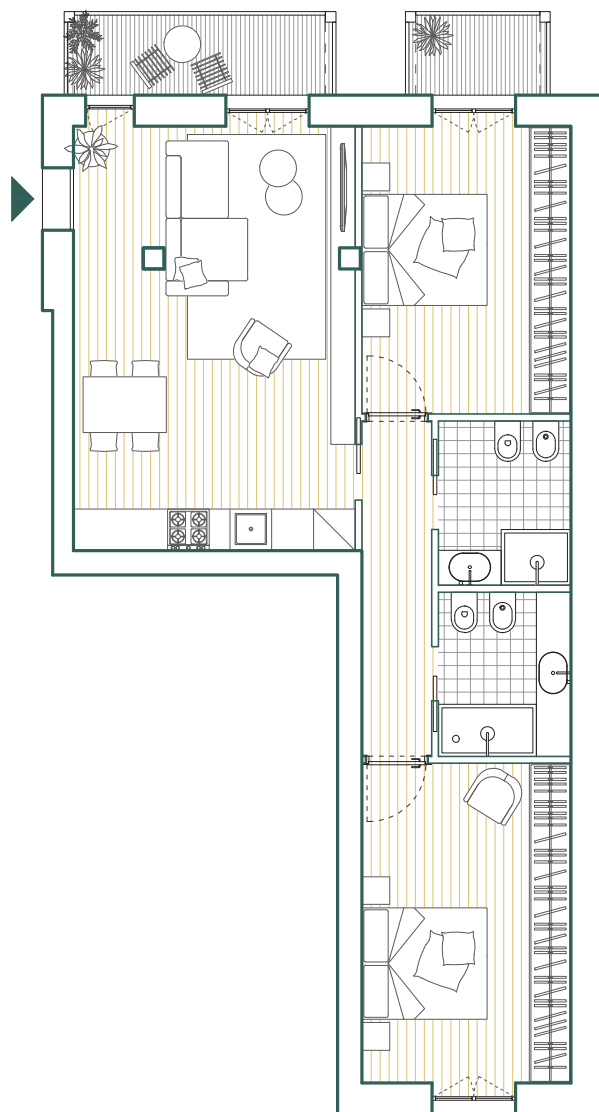

M52

VIALE MOLISE 52, MILANO

PIANO PRIMO

1.1

ingresso	1
soggiorno-cucina-pranzo	1
camera	2
bagno	2
ripostiglio-lavanderia	0
balcone/terrazzo/patio	1

superficie appartamento	81,75 mq
superficie balcone	7,20 mq